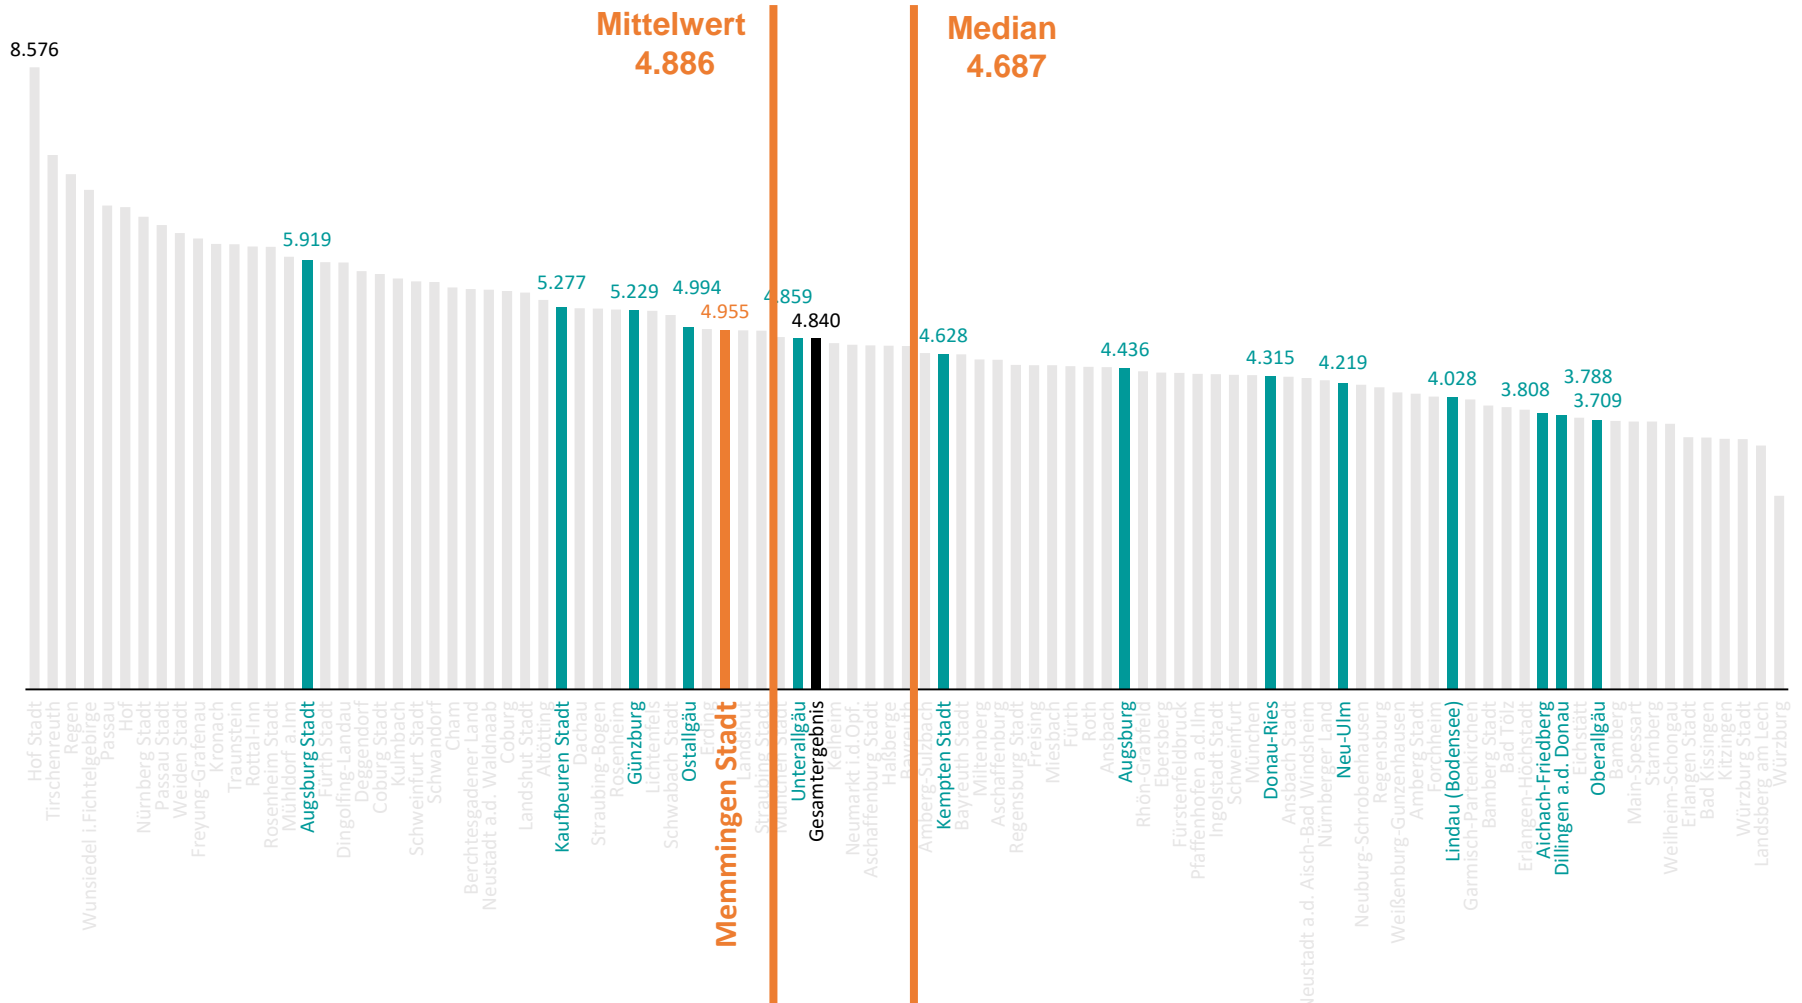

Fallzahl/100.000 Einwohner alle SK/LK Bayern

mm

Stadt Memmingen

Fallzahl/100.000 Einwohner alle SK/LK Bayern

mm

Stadt Memmingen